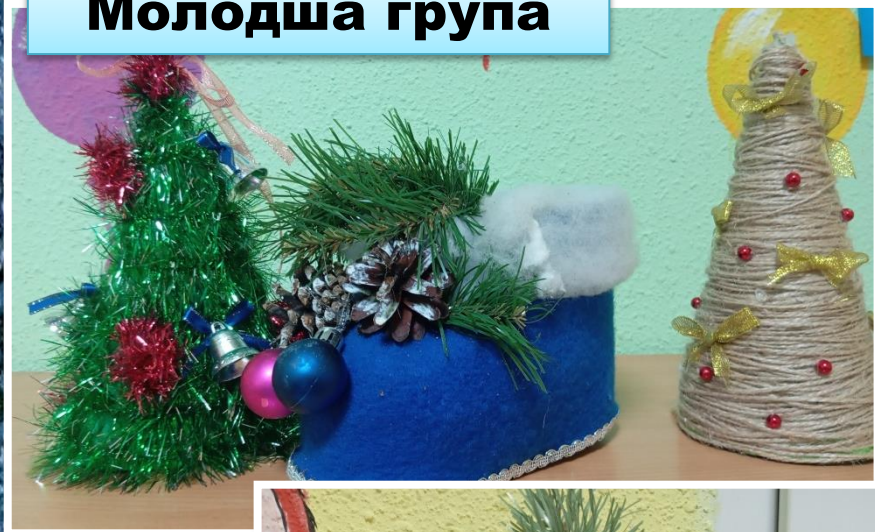


A scenic winter landscape featuring a snow-covered path that leads through a forest of evergreen trees. The sky is a clear, bright blue, and the overall atmosphere is serene and cold. The path is the central focus, leading the viewer's eye into the distance.

Виготовлення новорічних поробок

Молодша група

Молодша група

Середня група

**Середня
група**

Група раннього віку

**Старша
група**

Старша група